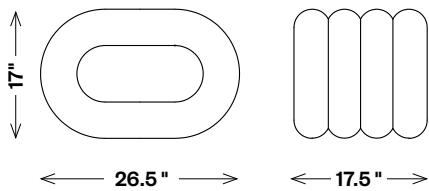

Nudo Stool

FST22002

Materials Shown

Verde Tikal

Dimensions

Width: 26.5"

Depth: 17.5"

Height: 17"